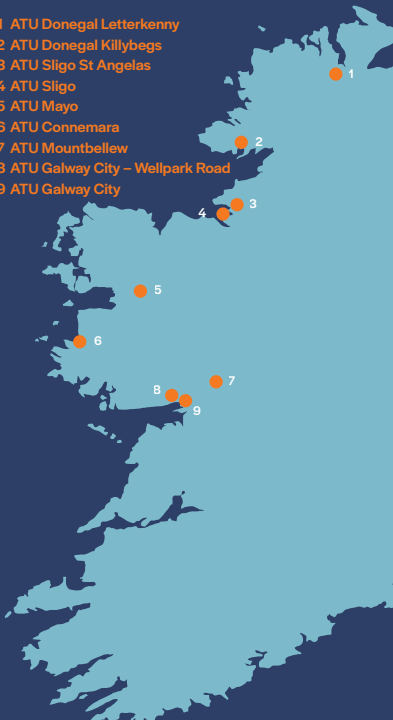

APRIL

M	T	W	T	F	S	S
					1	2
3	4	5	6	7	8	9
10	11	12	13	14	15	16
17	18	19	20	21	22	23
24	25	26	27	28	29	30

MAY

M	T	W	T	F	S	S
					1	2
3	4	5	6	7	8	9
10	11	12	13	14	15	16
17	18	19	20	21	22	23
24	25	26	27	28	29	30
31						

JUNE

M	T	W	T	F	S	S
1	2	3	4	5	6	7
8	9	10	11	12	13	14
15	16	17	18	19	20	21
22	23	24	25	26	27	28
29	30					

JULY

M	T	W	T	F	S	S
					1	2
3	4	5	6	7	8	9
10	11	12	13	14	15	16
17	18	19	20	21	22	23
24	25	26	27	28	29	30
31						

AUGUST

M	T	W	T	F	S	S
					1	2
3	4	5	6	7	8	9
10	11	12	13	14	15	16
17	18	19	20	21	22	23
24	25	26	27	28	29	30
31						

- 1 ATU Donegal Letterkenny
- 2 ATU Donegal Killybegs
- 3 ATU Sligo St Angelas
- 4 ATU Sligo
- 5 ATU Mayo
- 6 ATU Connemara
- 7 ATU Mountbellew
- 8 ATU Galway City – Wellpark Road
- 9 ATU Galway City